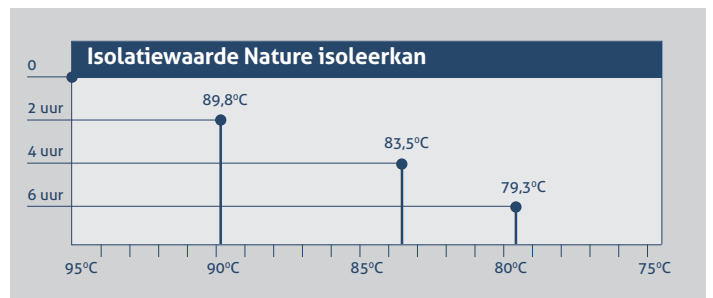

## De Nature heeft een beukenhouten handgreep

De Nature dubbelwandige RVS isoleerkan, heeft een 'warme' uitstraling door zijn beukenhouten handgreep. Deze voelt natuurlijk aan en geeft extra grip. De isoleerkan heeft een ruime opening met een gemakkelijk te plaatsen schroefdop met drukknop. Wanneer de knop is ingedrukt, kan direct geschonken worden zonder een extra handbeweging, ergonomisch geeft dit een enorm voordeel.

De kan heeft een goede schenktuit en is uitermate geschikt voor een huiselijke omgeving zoals een woongroep (KSW) en voor vergaderruimtes.

**60010 Isoleerkan Nature RVS**  
1,5L, 125x215mm (øxH), VE 1

**60020 Isoleerkan Nature Zwart**  
1,5L, 125x215mm (øxH), VE 1